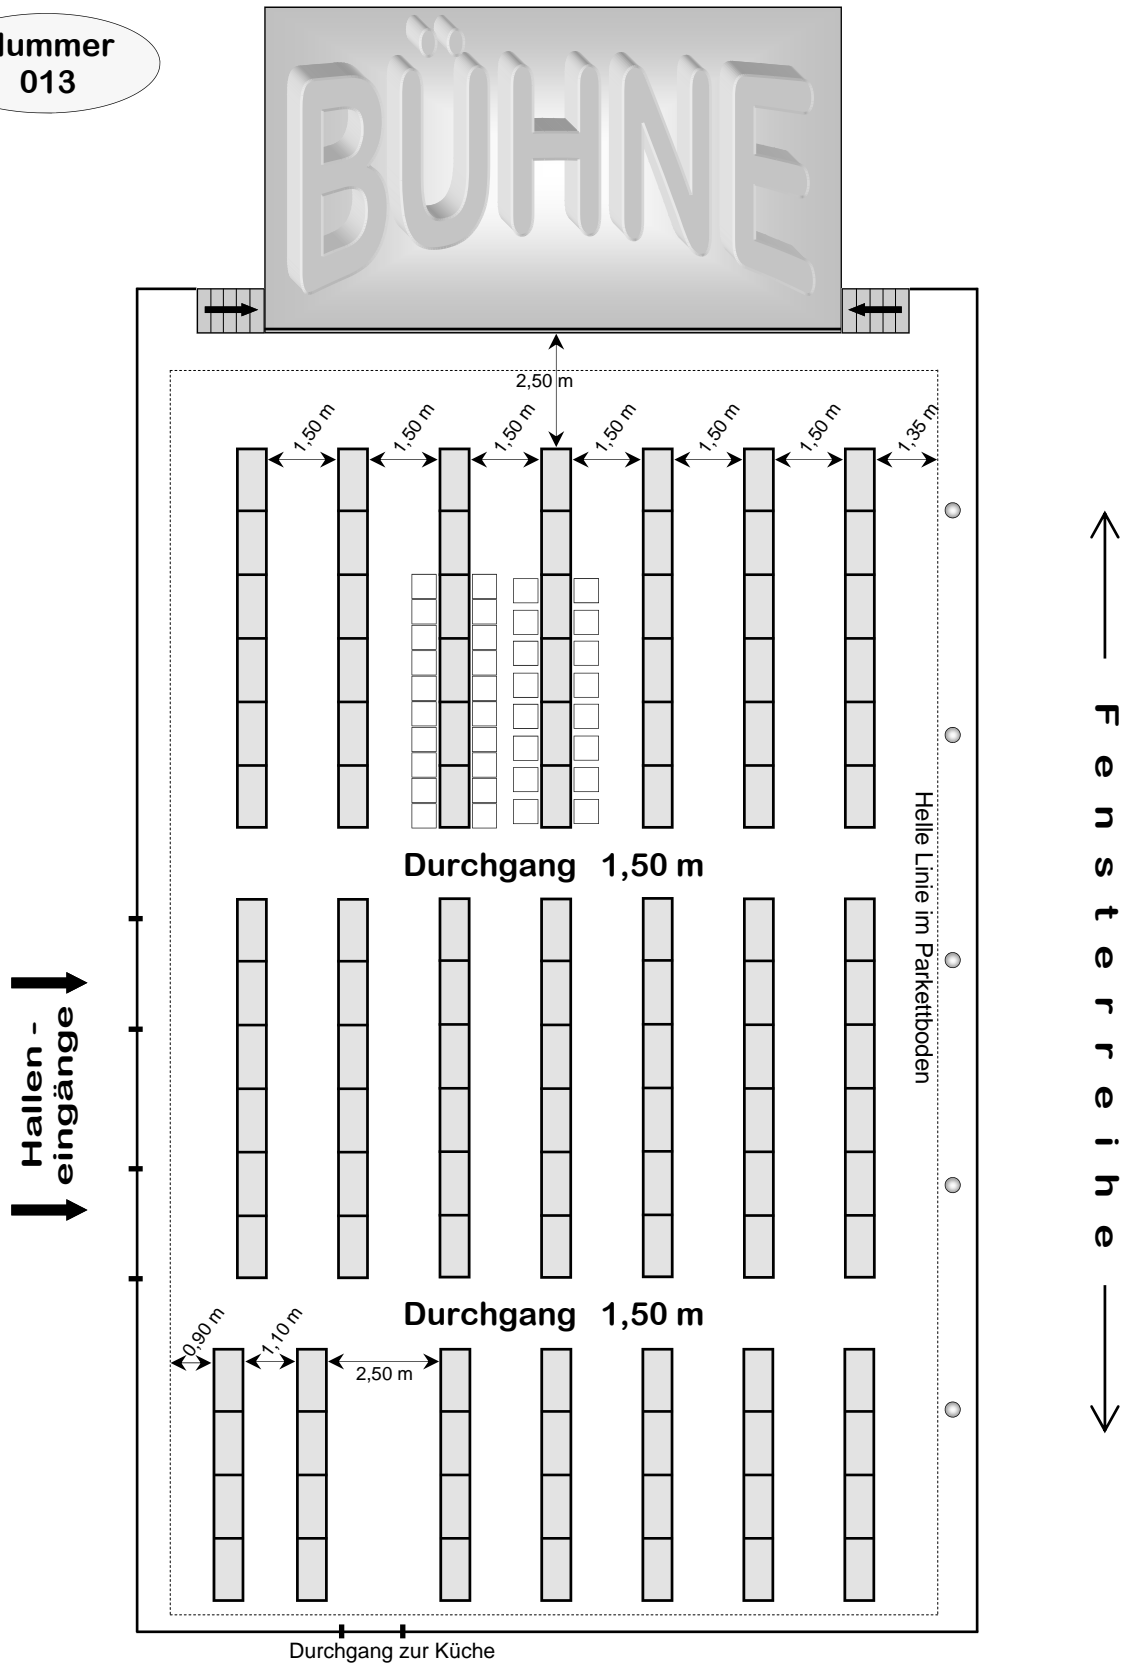

Bestuhlungsplan für die Stadthalle Neustadt an der Waldnaab

Halle 1 und Halle 2

Nummer
013

112 Tische
4 Stühle/Tisch = 448 Plätze
5 Stühle/Tisch = 560 Plätze