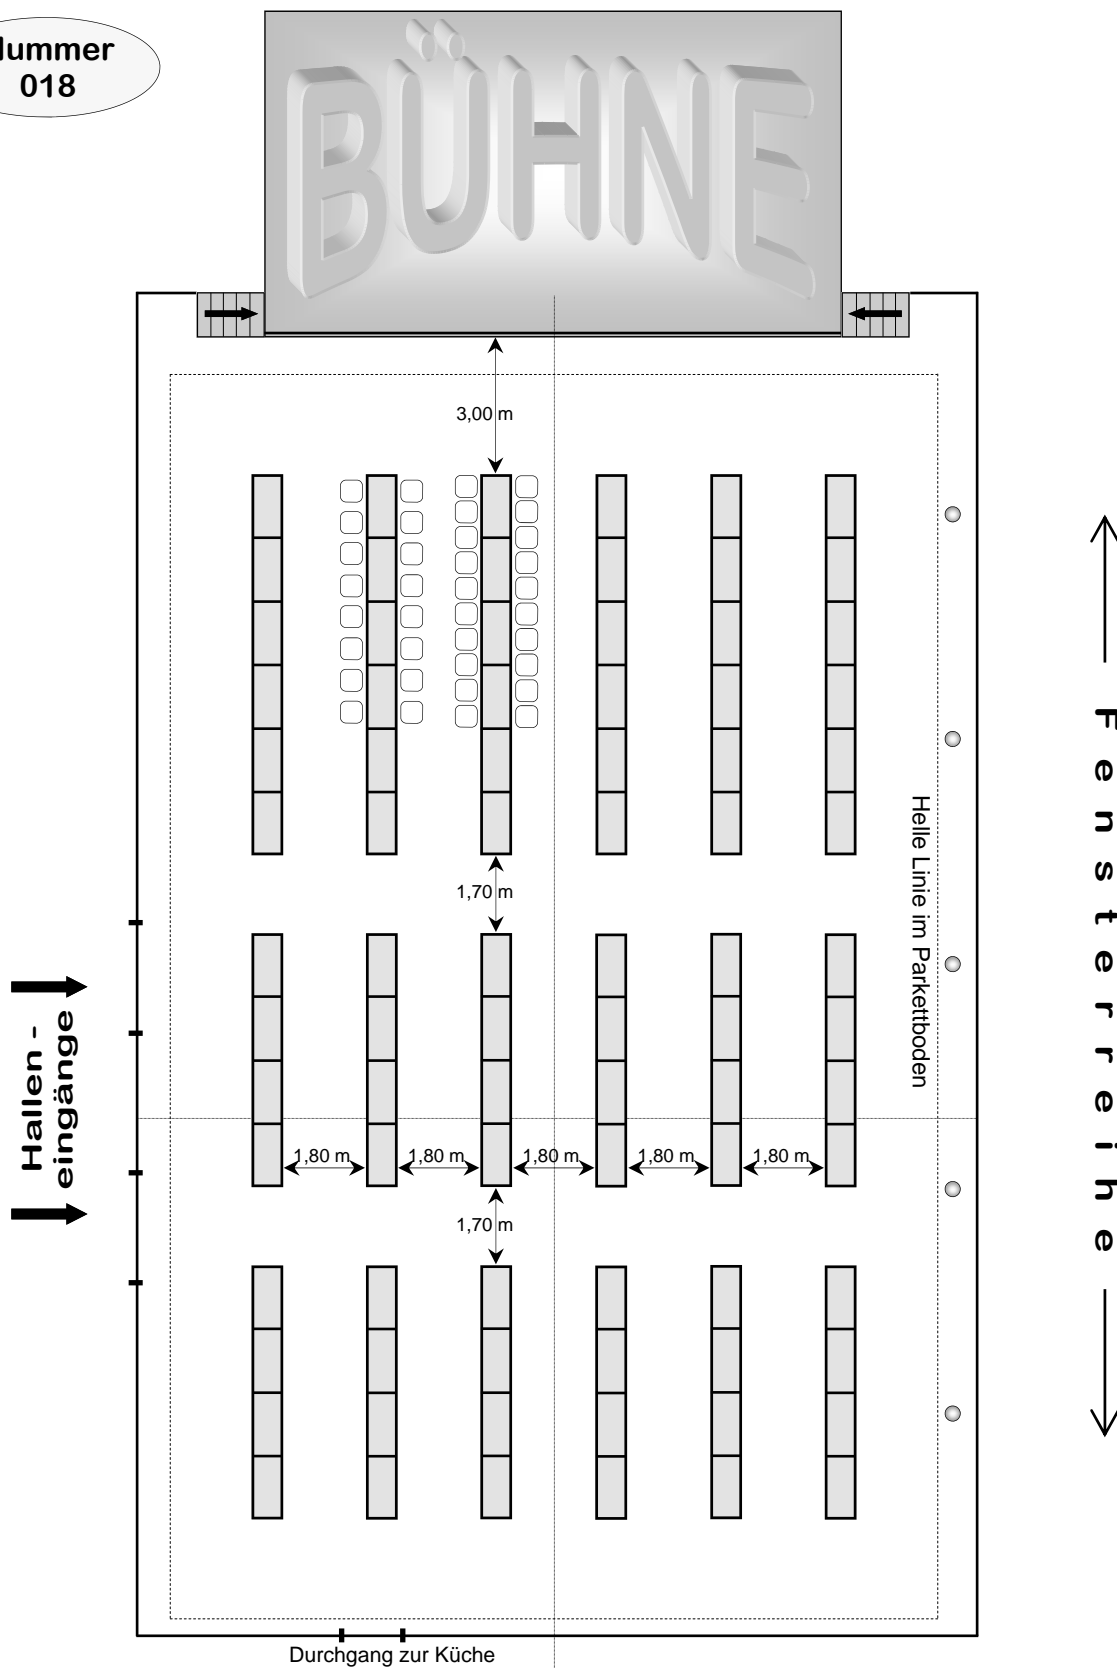

Bestuhlungsplan für die Stadthalle Neustadt an der Waldnaab

Halle 1 und Halle 2

Nummer
018

84 Tische
4 Stühle/Tisch = 336 Plätze
5 Stühle/Tisch = 420 Plätze