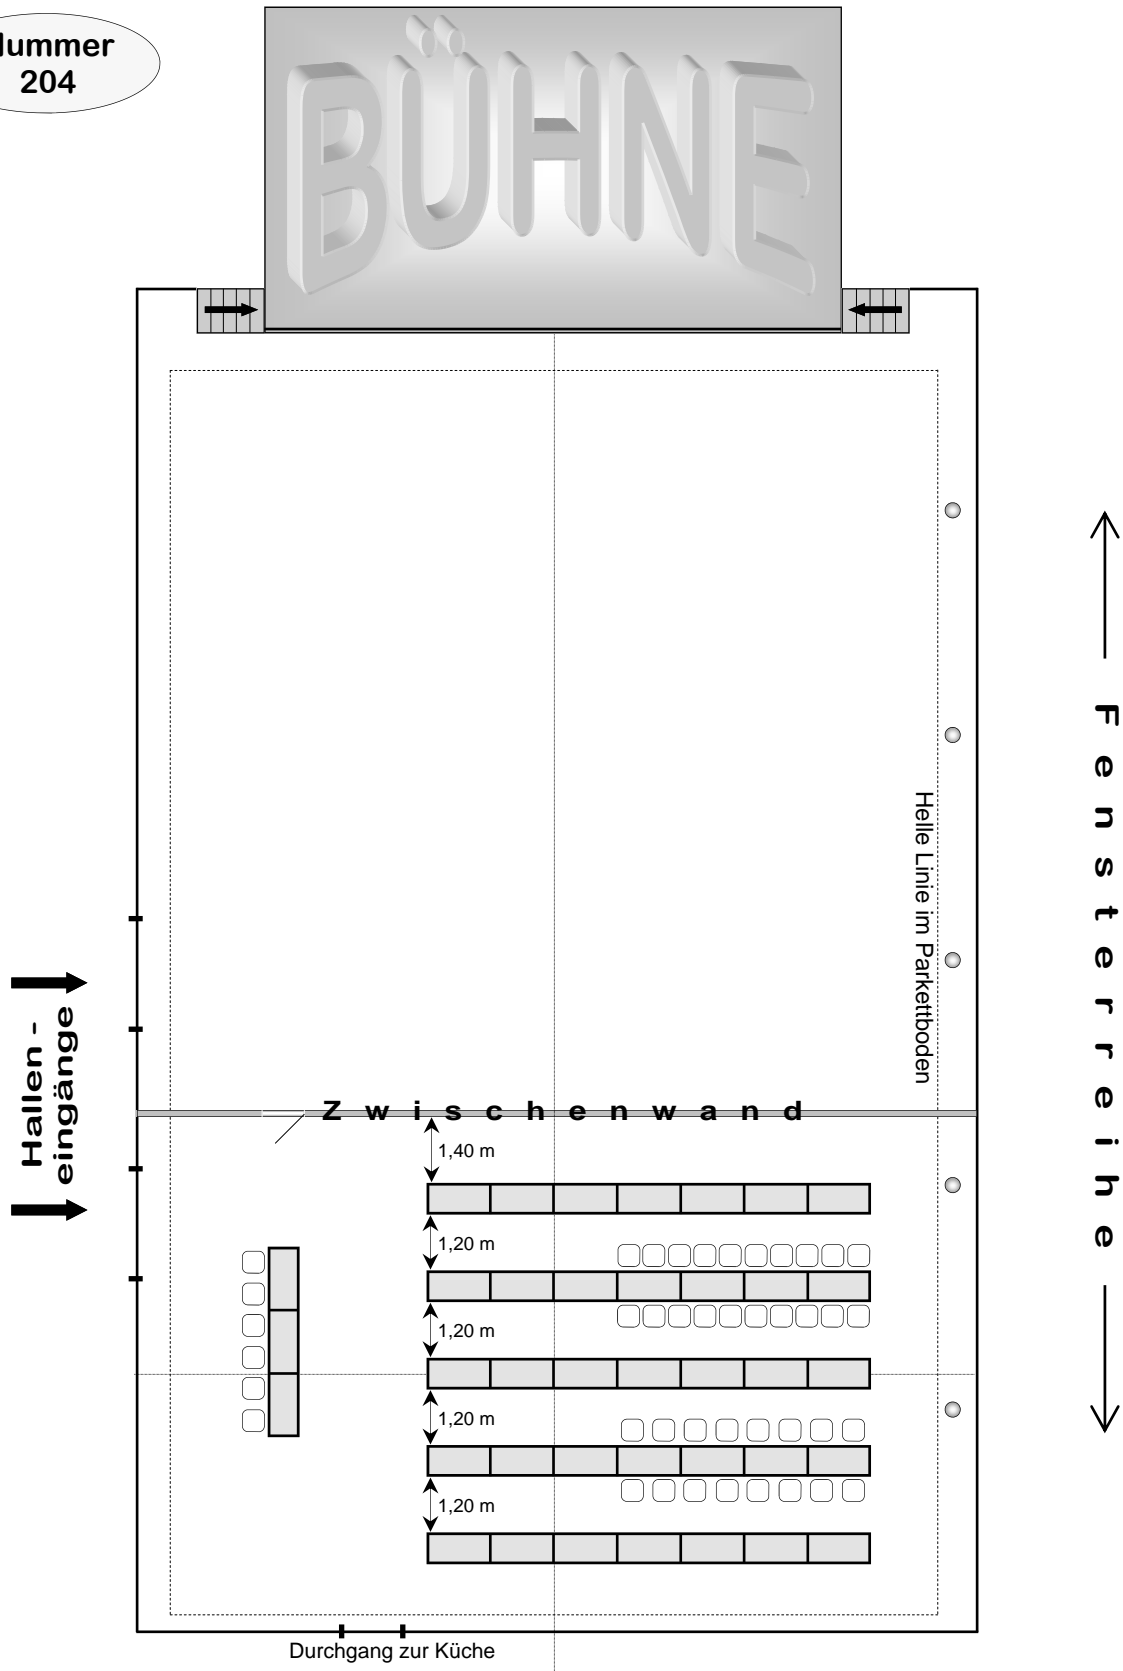

# Bestuhlungsplan für die Stadthalle Neustadt an der Waldnaab

Halle 2

Nummer  
204

**35 Tische**  
4 Stühle/Tisch = 140 Plätze  
5 Stühle/Tisch = 170 Plätze